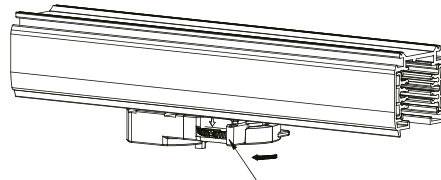

- Ⓝ Plaats de trackspot in de rail
- Ⓞ Place the track spot in the rail
- Ⓟ Setzen Sie den Track Spot in die Schiene

- Ⓝ Schuif de hendel naar positie 1, 2 of 3
- Ⓞ Move the lever to position 1, 2 or 3
- Ⓟ Hebel in Stellung 1, 2 oder 3 bringen

DE-INSTALLATIE/DE-INSTALLATION/DE-INSTALLATION

- Ⓝ Draai de knop op OFF
- Ⓞ Turn the knob to OFF
- Ⓟ Drehen Sie den Drehknopf auf OFF

- Ⓝ Schuif hendel naar links
- Ⓞ Push lever to the left
- Ⓟ Hebel nach links bewegen