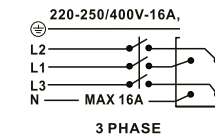

- Ⓝ Deze led trackspot is toepasbaar in vrijwel alle bestaande railsystemen. Zoals Staff, Norlux, Global, Nuco en Nordic.
- Ⓞ This LED trackspot can be used in almost all existing track systems. Such as Staff, Norlux, Global, Nuco and Nordic.
- Ⓟ Dieser LED-Trackspot kann in fast allen bestehenden Schienensystemen verwendet werden. Dazu gehören Staff, Norlux, Global, Nuco und Nordic.