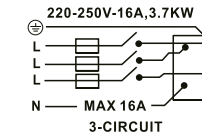

- Ⓝ Deze led trackspot is toepasbaar in vrijwel alle bestaande railsystemen. Zoals Staff, Norlux, Global, Nuco en Nordic.
- Ⓞ This LED trackspot can be used in almost all existing track systems. Such as Staff, Norlux, Global, Nuco and Nordic.
- Ⓟ Dieser LED-Trackspot kann in fast allen bestehenden Schienensystemen verwendet werden. Dazu gehören Staff, Norlux, Global, Nuco und Nordic.