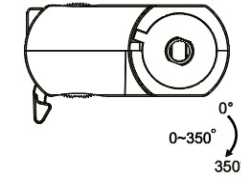

- Ⓝ Deze led trackspot is toepasbaar in vrijwel alle bestaande railsystemen. Zoals Staff, Norlux, Global, Nuco en Nordic.
- Ⓞ This LED trackspot can be used in almost all existing track systems. Such as Staff, Norlux, Global, Nuco and Nordic.
- Ⓟ Dieser LED-Trackspot kann in fast allen bestehenden Schienensystemen verwendet werden. Dazu gehören Staff, Norlux, Global, Nuco und Nordic.