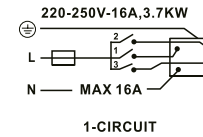

- Ⓝ Deze led trackspot is toepasbaar in vrijwel alle bestaande railsystemen. Zoals Staff, Norlux, Global, Nuco en Nordic.
- Ⓞ This LED trackspot can be used in almost all existing track systems. Such as Staff, Norlux, Global, Nuco and Nordic.
- Ⓟ Dieser LED-Trackspot kann in fast allen bestehenden Schienensystemen verwendet werden. Dazu gehören Staff, Norlux, Global, Nuco und Nordic.