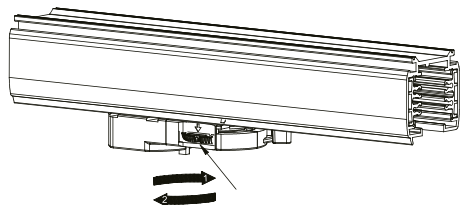

HANDLEIDING/MANUAL/ANLEITUNG SENSETRACK TRACKSPOTS

KOOPMANINTERLIGHT.NL
INTERLIGHTGMBH.DE

INSTALLATIE/INSTALLATION/INSTALLATION

- Ⓝ Schuif hendel naar links, zet knop op ● positie
- Ⓞ Push lever to the left, switch to ● position
- Ⓟ Hebel nach links bewegen, schalter auf Position ●

- Ⓝ Plaats de trackspot in de rail
- Ⓞ Place the track spot in the rail
- Ⓟ Setzen Sie den Track Spot in die Schiene

- Ⓝ Schuif de hendel naar positie 1, 2 of 3
- Ⓞ Move the lever to position 1, 2 or 3
- Ⓟ Hebel in Stellung 1, 2 oder 3 bringen