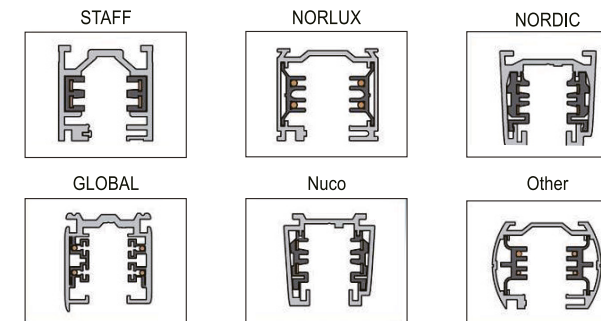

HANDLEIDING/MANUAL/ANLEITUNG SENSETRACK TRACKSPOTS

KOOPMANINTERLIGHT.NL
INTERLIGHTGMBH.DE

INSTALLATIE/INSTALLATION/INSTALLATION

- Ⓝ Schuif hendel naar links, zet knop op ● positie
- Ⓞ Push lever to the left, switch to ● position
- Ⓟ Hebel nach links bewegen, schalter auf Position ●

- Ⓝ Plaats de trackspot in de rail
- Ⓞ Place the track spot in the rail
- Ⓟ Setzen Sie den Track Spot in die Schiene

- Ⓝ Schuif de hendel naar positie 1, 2 of 3
- Ⓞ Move the lever to position 1, 2 or 3
- Ⓟ Hebel in Stellung 1, 2 oder 3 bringen

DE-INSTALLATIE/DE-INSTALLATION/DE-INSTALLATION

- Ⓝ Draai de knop op OFF
- Ⓞ Turn the knob to OFF
- Ⓟ Drehen Sie den Drehknopf auf OFF

- Ⓝ Schuif hendel naar links
- Ⓞ Push lever to the left
- Ⓟ Hebel nach links bewegen

- Ⓝ Neem de trackspot uit de rail
- Ⓞ Remove the track spot from the rail
- Ⓟ Nehmen Sie den Track Spot aus der Schiene

- Ⓝ Deze led trackspot is toepasbaar in vrijwel alle bestaande railsystemen. Zoals Staff, Norlux, Global, Nuco en Nordic.
- Ⓞ This LED trackspot can be used in almost all existing track systems. Such as Staff, Norlux, Global, Nuco and Nordic.
- Ⓟ Dieser LED-Trackspot kann in fast allen bestehenden Schienensystemen verwendet werden. Dazu gehören Staff, Norlux, Global, Nuco und Nordic.