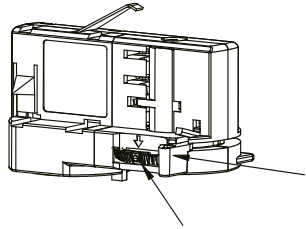

HANDLEIDING/MANUAL/ANLEITUNG SENSETRACK TRACKSPOTS

KOOPMANINTERLIGHT.NL
INTERLIGHTGMBH.DE

INSTALLATIE/INSTALLATION/INSTALLATION

- Ⓝ Schuif hendel naar links, zet knop op ● positie
- Ⓞ Push lever to the left, switch to ● position
- Ⓟ Hebel nach links bewegen, schalter auf Position ●

- Ⓝ Plaats de trackspot in de rail
- Ⓞ Place the track spot in the rail
- Ⓟ Setzen Sie den Track Spot in die Schiene

- Ⓝ Schuif de hendel naar positie 1, 2 of 3
- Ⓞ Move the lever to position 1, 2 or 3
- Ⓟ Hebel in Stellung 1, 2 oder 3 bringen