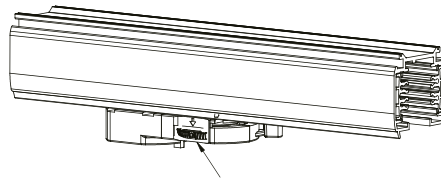

DE-INSTALLATIE/DE-INSTALLATION/DE-INSTALLATION

- Ⓝ Draai de knop op OFF
- Ⓞ Turn the knob to OFF
- Ⓟ Drehen Sie den Drehknopf auf OFF