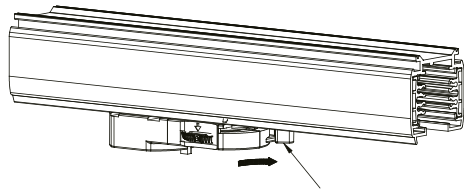

HANDLEIDING/MANUAL/ANLEITUNG SENSETRACK TRACKSPOTS

KOOPMANINTERLIGHT.NL
INTERLIGHTGMBH.DE

INSTALLATIE/INSTALLATION/INSTALLATION

- Ⓝ Schuif hendel naar links, zet knop op ● positie
- Ⓞ Push lever to the left, switch to ● position
- Ⓟ Hebel nach links bewegen, schalter auf Position ●

- Ⓝ Plaats de trackspot in de rail
- Ⓞ Place the track spot in the rail
- Ⓟ Setzen Sie den Track Spot in die Schiene

- Ⓝ Schuif de hendel naar positie 1, 2 of 3
- Ⓞ Move the lever to position 1, 2 or 3
- Ⓟ Hebel in Stellung 1, 2 oder 3 bringen